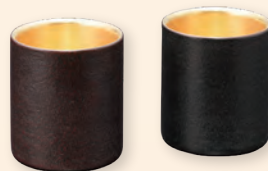

TS-21
ストレートタンブラー 臙赤・赤
¥28,000 (税込¥30,800) [05T07] 24入

JAN 4975192092415

TS-22
ストレートタンブラー 臙赤・黒
¥28,000 (税込¥30,800) [05T07] 24入

JAN 4975192092422

TS-23
ロックタンブラー 臙赤・赤
¥25,000 (税込¥27,500) [05T07] 24入

JAN 4975192092439

TS-24
ロックタンブラー 臙赤・黒
¥25,000 (税込¥27,500) [05T07] 24入

JAN 4975192092446