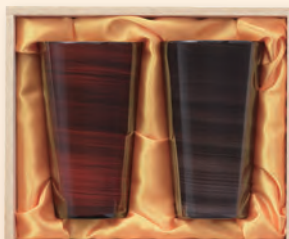

JAN 4975192092422

TS-23
ロックタンブラー 臙赤・赤
¥25,000 (税込¥27,500) [05T07] 24入

JAN 4975192092439

TS-24
ロックタンブラー 臙赤・黒
¥25,000 (税込¥27,500) [05T07] 24入

JAN 4975192092446

TS-15
ストレートタンブラー2PC 暁月・紫影
¥40,000 (税込¥44,000) [05T07] 12入