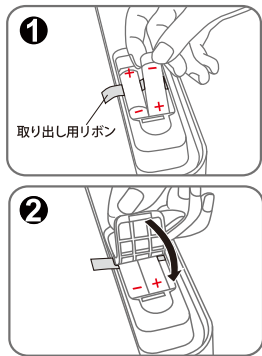

TL-18 センサー式ゴミ箱 M

要保管

取扱説明書

使用の際には裏面の取扱説明書をよく読んでから使用してください。
不適切な取扱いは事故につながります。使用する方は取扱説明書を必ず保管してください。

※図はイメージです。

単三乾電池 × 2 本使用 (別売り)

使用方法

電池の入れ方について

電池カバーを開けて、電池ケース内の＋と－をマークに従って、単三乾電池2本をセットしてください。セットしたら電池カバーをしっかり閉めてください。
※取り出し用リボンの上に電池が載るようにセットすると電池交換の際に電池が取り出しやすくなります。

開閉機能について

センサーから約 15 ~ 20cm 以内に手をかざすとフタが自動で開きます。センサーの感知エリアを離れると約 5 秒後に自動的にフタが閉まります。(閉まる動作中は赤のランプが点灯します。)

手動でのフタの開け方

フタを開けたままにする場合は、フタの右側にある (TJ) ボタンに軽く触れてください。もう一度 (TJ) ボタンに触れるとフタを閉じます。(閉まる動作中は赤のランプが点灯します。)

警告

<p>電池の (+) と (-) を逆さにして使用しないでください。 ※液漏れ、発熱、破裂の恐れがあります。</p>	<p>新しい電池と古い電池、種類の異なる電池を混ぜて使用しないでください。 ※液漏れ、発熱、破裂の恐れがあります。</p>
<p>使い切った電池は製品から取り出ししてください。 ※入れたまま放置すると液漏れなどにより製品を破損させる恐れがあります。</p>	<p>取り出した電池は乳幼児の手の届かない所に置いてください。 ※万一、電池を飲み込んだ場合はすぐに医師に相談してください。</p>
<p>異常な臭いがしたり異常に発熱した際は、直ちに使用を中止してください。 ※そのまま使用すると火災や感電の恐れがあります。</p>	<p>電池に直接はんだ付けしないでください。 ※液漏れ、発熱、破裂の恐れがあります。</p>
<p>本製品は防水仕様ではありません。雨や水のかかる場所、浴室などの湿気の多い場所には設置しないでください。</p>	<p>電池の液が目に入ったり皮膚や衣類に付着した場合ははすぐに水道水などのきれいな水で洗い流してください。</p>