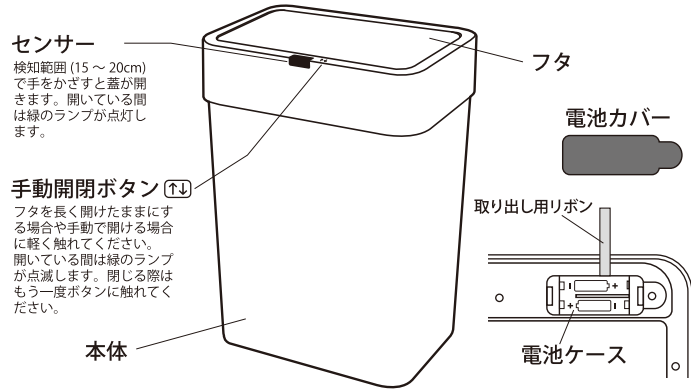

TL-18 センサー式ゴミ箱 M

要保管

取扱説明書

使用の際には裏面の取扱説明書をよく読んでから使用してください。
不適切な取扱いは事故につながります。使用する方は取扱説明書を必ず保管してください。

※図はイメージです。

単三乾電池 × 2 本使用 (別売り)

使用方法

電池の入れ方について

電池カバーを開けて、電池ケース内の＋と－をマークに従って、単三乾電池2本をセットしてください。セットしたら電池カバーをしっかり閉めてください。
※取り出し用リボンの上に電池が載るようにセットすると電池交換の際に電池が取り出しやすくなります。

開閉機能について

センサーから約 15 ~ 20cm 以内に手をかざすとフタが自動で開きます。センサーの感知エリアを離れると約 5 秒後に自動的にフタが閉まります。(閉まる動作中は赤のランプが点灯します。)