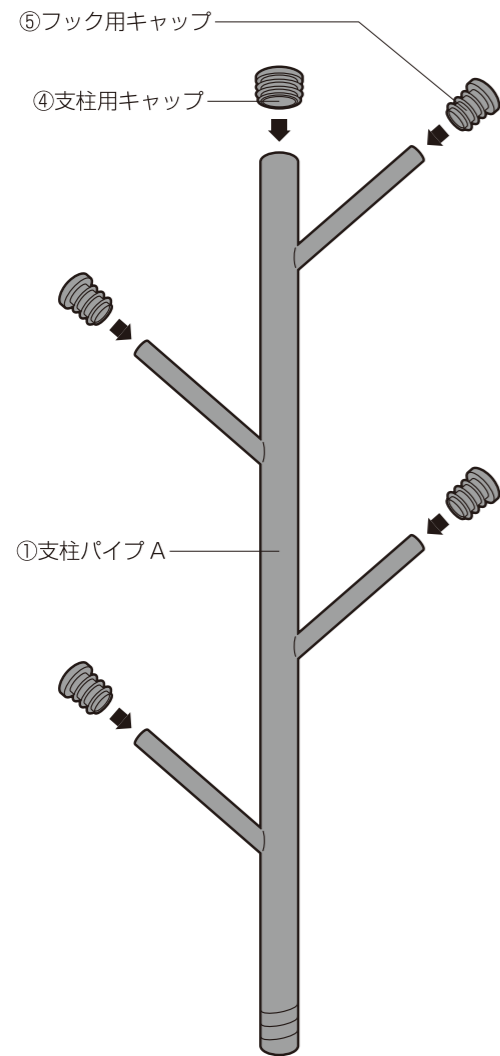

E-mail tamahashi@smile-king.co.jp

品名／ポールハンガー B
品番／ TL-05

品質表示

外形寸法／(約)幅42.5×奥行42.5×高さ173.5cm

材質／本体：スチール

キャップ：ポリプロピレン

表面加工／パイプ部：粉体塗装

耐荷重／約1kg(フック1本あたり)

組立部品明細

※組立前に各部品が揃っているかご確認ください。

※小さな部品は予備として多く含まれる場合がございます。

裏面に続く

組立方法

1 ①支柱パイプ A に④支柱用キャップと⑤フック用キャップを 4 箇所取り付けてください。

2 ②支柱パイプ B に⑤フック用キャップを 3 箇所取り付けてください。

3 ⑦土台パイプに⑧土台用キャップを 2 箇所取り付けてください。

4 十字に組んだ⑦土台パイプと③支柱パイプ C を取り付けます。⑦土台パイプの下から穴を合わせて⑥ネジで固定してください。
※⑥ネジは付属の**六角レンチ**を使用して取り付けてください。ネジを締め終えたら、図のように⑨土台用足シールを土台の下 4 箇所に取り付けてください。

土台のネジを締める際は…

最初は手で回して仮止めしてください。

最後は支柱を手で押さえて**六角レンチ**でしっかりと締めて(本締め)ください。

※**六角レンチ**でしっかりと本締めしないと③支柱パイプ C が安定しません。

完成図

●②支柱パイプ B に①支柱パイプ A を左に回しながら差し込みます。

●③支柱パイプ C に②支柱パイプ B を左に回しながら差し込みます。

- 完成後、各部のネジ・金具等の取り付けが確実にされているか再度確認してください。また、設置後も定期的にネジ等の緩みを点検してください。
- 設置場所・商品仕様によっては床への傷がつく場合がございますので、板・布等で床材を保護するようにしてください。
- 設置後の移動は、物を掛けたままや載せたままでは行わないでください。