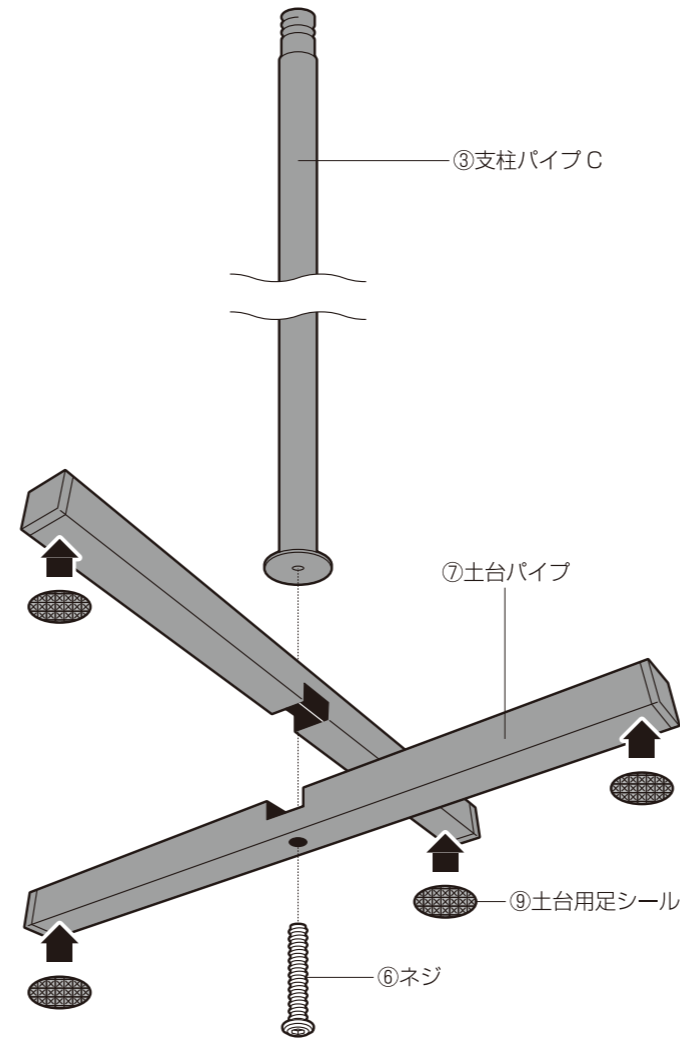

組立部品明細

※組立前に各部品が揃っているかご確認ください。

※小さな部品は予備として多く含まれる場合がございます。

裏面に続く

組立方法

1 ①支柱パイプ A に④支柱用キャップと⑤フック用キャップを 4 箇所取り付けてください。

2 ②支柱パイプ B に⑤フック用キャップを 3 箇所取り付けてください。

3 ⑦土台パイプに⑧土台用キャップを 2 箇所取り付けてください。

4 十字に組んだ⑦土台パイプと③支柱パイプ C を取り付けます。⑦土台パイプの下から穴を合わせて⑥ネジで固定してください。
※⑥ネジは付属の**六角レンチ**を使用して取り付けてください。ネジを締め終えたら、図のように⑨土台用足シールを土台の下 4 箇所に取り付けてください。

土台のネジを締める際は…

最初は手で回して仮止めしてください。

最後は支柱を手で押さえて**六角レンチ**でしっかりと締めて(本締め)ください。

※**六角レンチ**でしっかりと本締めしないと③支柱パイプ C が安定しません。

完成図

●②支柱パイプ B に①支柱パイプ A を左に回しながら差し込みます。

●③支柱パイプ C に②支柱パイプ B を左に回しながら差し込みます。

- 完成後、各部のネジ・金具等の取り付けが確実にされているか再度確認してください。また、設置後も定期的にネジ等の緩みを点検してください。
- 設置場所・商品仕様によっては床への傷がつく場合がございますので、板・布等で床材を保護するようにしてください。
- 設置後の移動は、物を掛けたままや載せたままでは行わないでください。