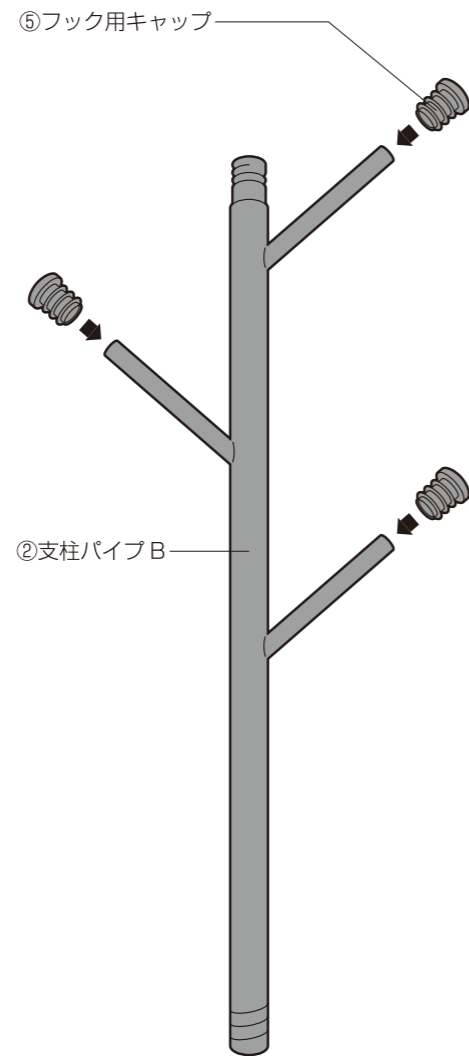

E-mail tamahashi@smile-king.co.jp

品名／ポールハンガー B
品番／ TL-05

品質表示

外形寸法／(約)幅42.5×奥行42.5×高さ173.5cm

材質／本体：スチール

キャップ：ポリプロピレン

表面加工／パイプ部：粉体塗装

耐荷重／約1kg(フック1本あたり)

組立部品明細

※組立前に各部品が揃っているかご確認ください。

※小さな部品は予備として多く含まれる場合がございます。

裏面に続く

組立方法

1 ①支柱パイプ A に④支柱用キャップと⑤フック用キャップを 4 箇所取り付けてください。

2 ②支柱パイプ B に⑤フック用キャップを 3 箇所取り付けてください。

3 ⑦土台パイプに⑧土台用キャップを 2 箇所取り付けてください。

4 十字に組んだ⑦土台パイプと③支柱パイプ C を取り付けます。⑦土台パイプの下から穴を合わせて⑥ネジで固定してください。
※⑥ネジは付属の**六角レンチ**を使用して取り付けてください。ネジを締め終えたら、図のように⑨土台用足シールを土台の下 4 箇所に取り付けてください。

土台のネジを締める際は…

最初は手で回して仮止めしてください。

最後は支柱を手で押さえて**六角レンチ**でしっかりと締めて(本締め)ください。

※**六角レンチ**でしっかりと本締めしないと③支柱パイプ C が安定しません。

完成図

●②支柱パイプ B に①支柱パイプ A を左に回しながら差し込みます。

●③支柱パイプ C に②支柱パイプ B を左に回しながら差し込みます。

- 完成後、各部のネジ・金具等の取り付けが確実にされているか再度確認してください。また、設置後も定期的にネジ等の緩みを点検してください。
- 設置場所・商品仕様によっては床への傷がつく場合がございますので、板・布等で床材を保護するようにしてください。
- 設置後の移動は、物を掛けたままや載せたままでは行わないでください。