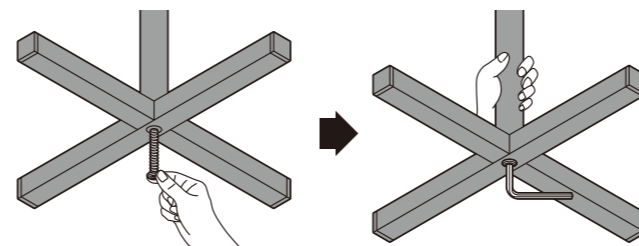

組立部品明細

※組立前に各部品が揃っているかご確認ください。

※小さな部品は予備として多く含まれる場合がございます。

裏面に続く

組立方法

1 ①支柱パイプ A に④支柱用キャップと⑤フック用キャップを 4 箇所取り付けてください。

2 ②支柱パイプ B に⑤フック用キャップを 3 箇所取り付けてください。

3 ⑦土台パイプに⑧土台用キャップを 2 箇所取り付けてください。

4 十字に組んだ⑦土台パイプと③支柱パイプ C を取り付けます。⑦土台パイプの下から穴を合わせて⑥ネジで固定してください。
※⑥ネジは付属の**六角レンチ**を使用して取り付けてください。ネジを締め終えたら、図のように⑨土台用足シールを土台の下 4 箇所に取り付けてください。

土台のネジを締める際は…

最初は手で回して仮止めしてください。

最後は支柱を手で押さえて**六角レンチ**でしっかりと締めて(本締め)ください。

※**六角レンチ**でしっかりと本締めしないと③支柱パイプ C が安定しません。

完成図

●②支柱パイプ B に①支柱パイプ A を左に回しながら差し込みます。

●③支柱パイプ C に②支柱パイプ B を左に回しながら差し込みます。

- 完成後、各部のネジ・金具等の取り付けが確実にされているか再度確認してください。また、設置後も定期的にネジ等の緩みを点検してください。
- 設置場所・商品仕様によっては床への傷がつく場合がございますので、板・布等で床材を保護するようにしてください。
- 設置後の移動は、物を掛けたままや載せたままでは行わないでください。