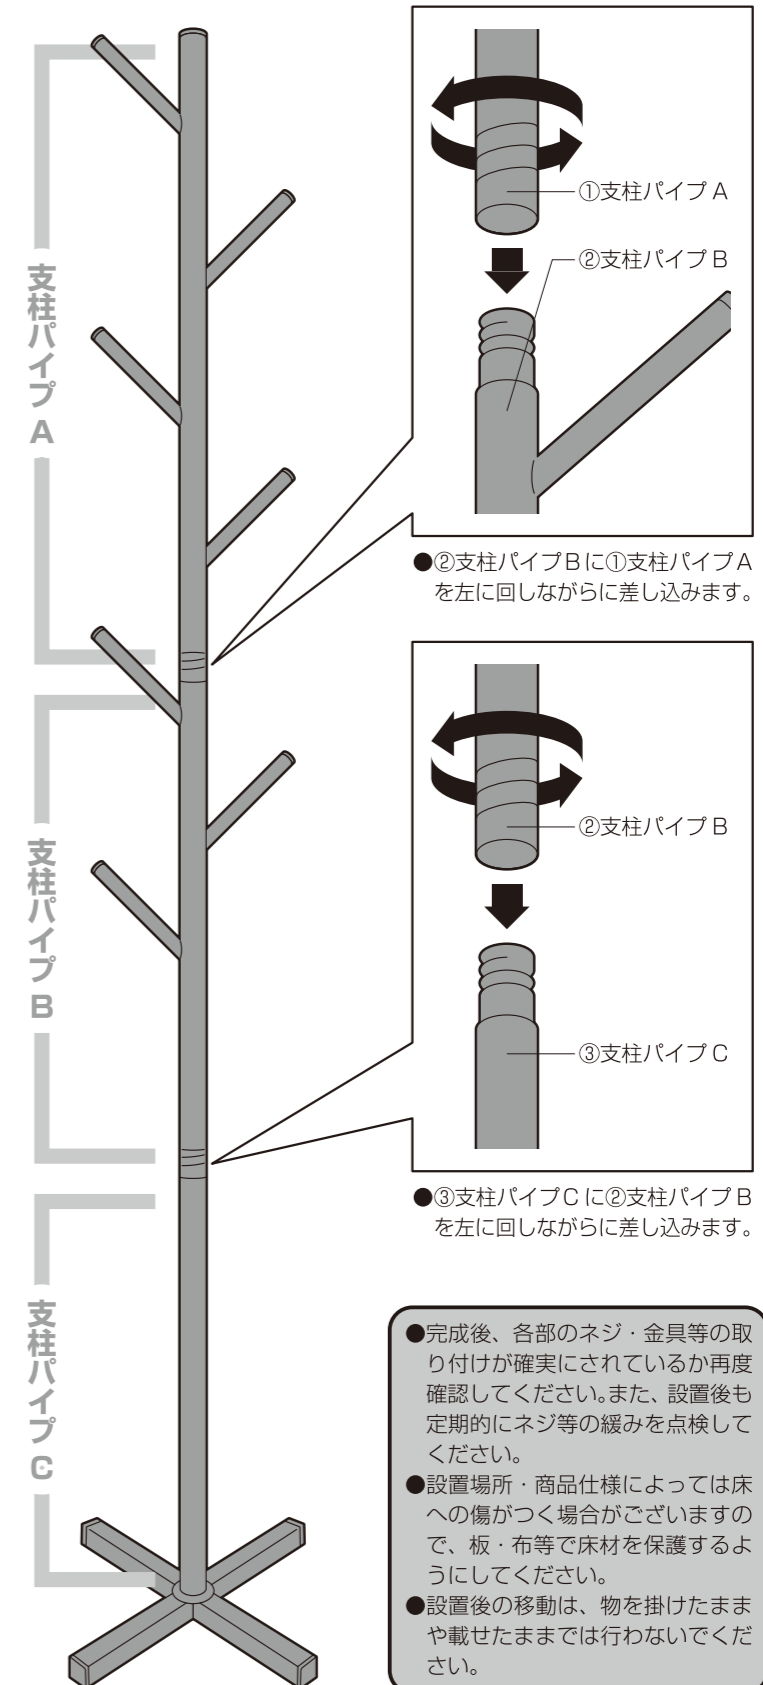

E-mail tamahashi@smile-king.co.jp

品名／ポールハンガー B
品番／ TL-05

品質表示

外形寸法／(約)幅42.5×奥行42.5×高さ173.5cm

材質／本体：スチール

キャップ：ポリプロピレン

表面加工／パイプ部：粉体塗装

耐荷重／約1kg(フック1本あたり)

組立部品明細

※組立前に各部品が揃っているかご確認ください。

※小さな部品は予備として多く含まれる場合がございます。

裏面に続く

組立方法

1 ①支柱パイプ A に④支柱用キャップと⑤フック用キャップを 4 箇所取り付けてください。

2 ②支柱パイプ B に⑤フック用キャップを 3 箇所取り付けてください。

3 ⑦土台パイプに⑧土台用キャップを 2 箇所取り付けてください。

4 十字に組んだ⑦土台パイプと③支柱パイプ C を取り付けます。⑦土台パイプの下から穴を合わせて⑥ネジで固定してください。
※⑥ネジは付属の**六角レンチ**を使用して取り付けてください。ネジを締め終えたら、図のように⑨土台用足シールを土台の下 4 箇所に取り付けてください。

土台のネジを締める際は…

最初は手で回して仮止めしてください。

最後は支柱を手で押さえて**六角レンチ**でしっかりと締めて(本締め)ください。

※**六角レンチ**でしっかりと本締めしないと③支柱パイプ C が安定しません。

完成図

●②支柱パイプ B に①支柱パイプ A を左に回しながら差し込みます。

●③支柱パイプ C に②支柱パイプ B を左に回しながら差し込みます。

- 完成後、各部のネジ・金具等の取り付けが確実にされているか再度確認してください。また、設置後も定期的にネジ等の緩みを点検してください。
- 設置場所・商品仕様によっては床への傷がつく場合がございますので、板・布等で床材を保護するようにしてください。
- 設置後の移動は、物を掛けたままや載せたままでは行わないでください。