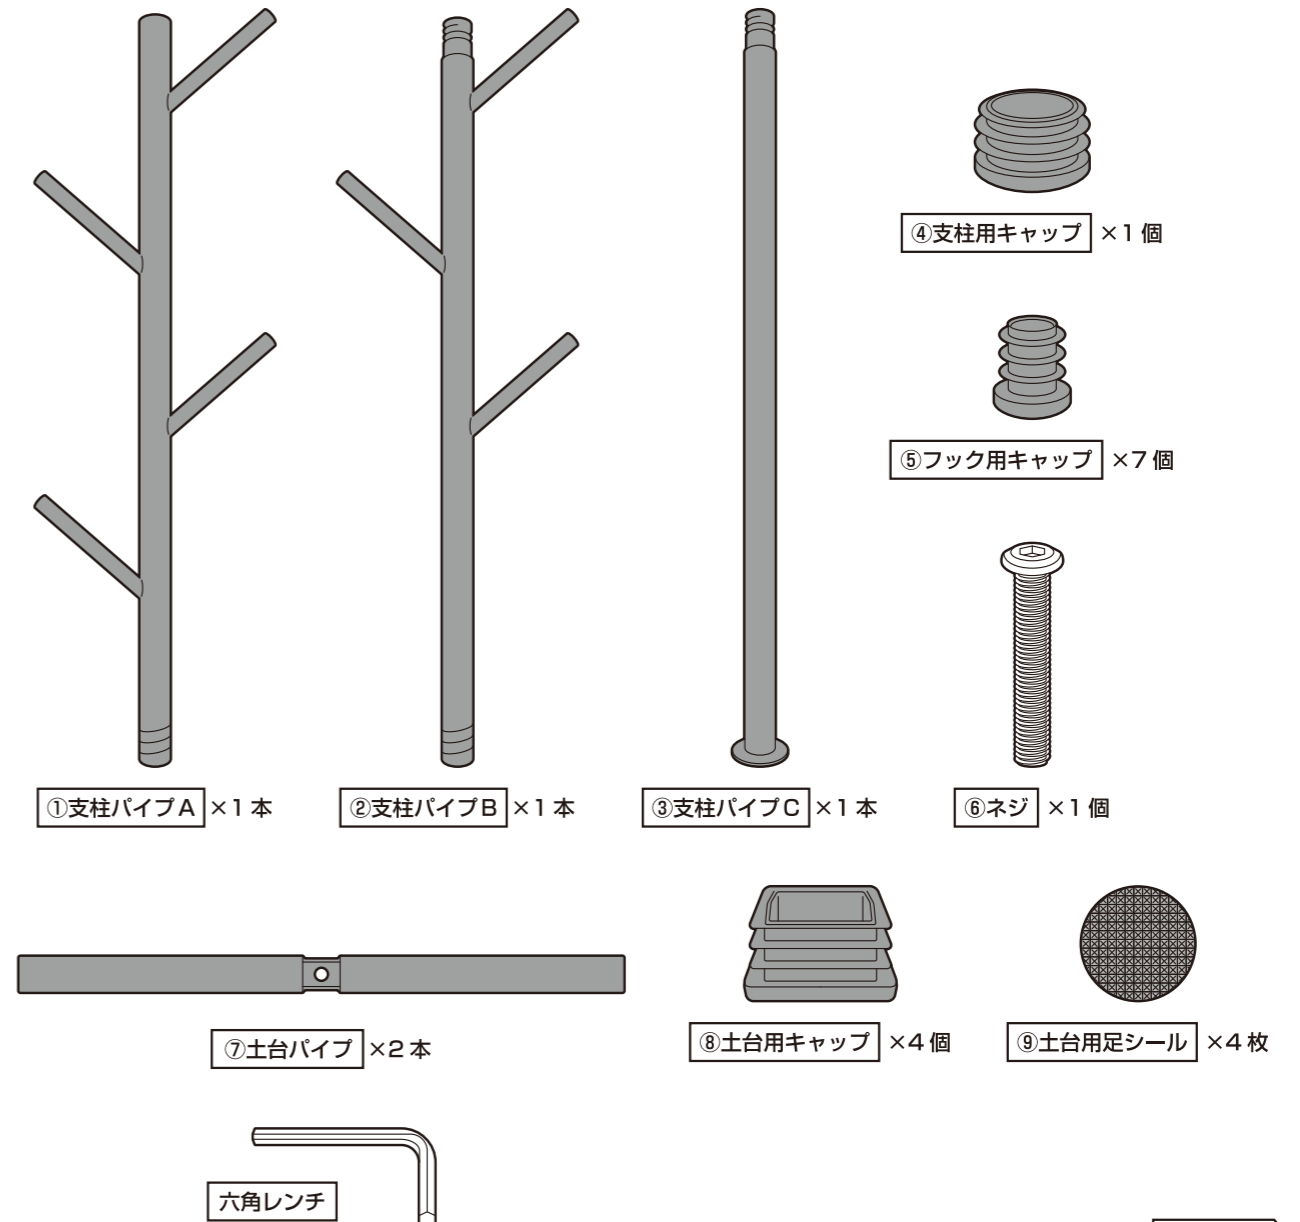

E-mail tamahashi@smile-king.co.jp

品名／ポールハンガー B
品番／ TL-05

品質表示

外形寸法／(約)幅42.5×奥行42.5×高さ173.5cm

材質／本体：スチール

キャップ：ポリプロピレン

表面加工／パイプ部：粉体塗装

耐荷重／約1kg(フック1本あたり)

組立部品明細

※組立前に各部品が揃っているかご確認ください。

※小さな部品は予備として多く含まれる場合がございます。

裏面に続く

組立方法

1 ①支柱パイプ A に④支柱用キャップと⑤フック用キャップを 4 箇所取り付けてください。

2 ②支柱パイプ B に⑤フック用キャップを 3 箇所取り付けてください。

3 ⑦土台パイプに⑧土台用キャップを 2 箇所取り付けてください。

4 十字に組んだ⑦土台パイプと③支柱パイプ C を取り付けます。⑦土台パイプの下から穴を合わせて⑥ネジで固定してください。
※⑥ネジは付属の**六角レンチ**を使用して取り付けてください。ネジを締め終えたら、図のように⑨土台用足シールを土台の下 4 箇所に取り付けてください。

土台のネジを締める際は…

最初は手で回して仮止めしてください。

最後は支柱を手で押さえて**六角レンチ**でしっかりと締めて(本締め)ください。

※**六角レンチ**でしっかりと本締めしないと③支柱パイプ C が安定しません。

完成図

●②支柱パイプ B に①支柱パイプ A を左に回しながら差し込みます。

●③支柱パイプ C に②支柱パイプ B を左に回しながら差し込みます。

- 完成後、各部のネジ・金具等の取り付けが確実にされているか再度確認してください。また、設置後も定期的にネジ等の緩みを点検してください。
- 設置場所・商品仕様によっては床への傷がつく場合がございますので、板・布等で床材を保護するようにしてください。
- 設置後の移動は、物を掛けたままや載せたままでは行わないでください。