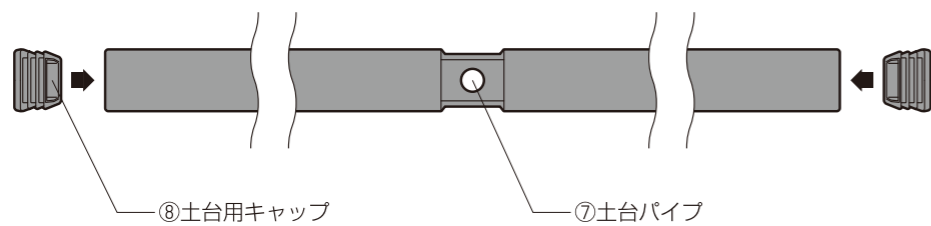

組立部品明細

※組立前に各部品が揃っているかご確認ください。

※小さな部品は予備として多く含まれる場合がございます。

裏面に続く

組立方法

1 ①支柱パイプ A に④支柱用キャップと⑤フック用キャップを 4 箇所取り付けてください。

2 ②支柱パイプ B に⑤フック用キャップを 3 箇所取り付けてください。

3 ⑦土台パイプに⑧土台用キャップを 2 箇所取り付けてください。

4 十字に組んだ⑦土台パイプと③支柱パイプ C を取り付けます。⑦土台パイプの下から穴を合わせて⑥ネジで固定してください。
※⑥ネジは付属の**六角レンチ**を使用して取り付けてください。ネジを締め終えたら、図のように⑨土台用足シールを土台の下 4 箇所に取り付けてください。

土台のネジを締める際は…

最初は手で回して仮止めしてください。

最後は支柱を手で押さえて**六角レンチ**でしっかりと締めて(本締め)ください。