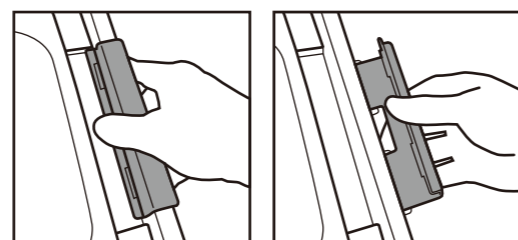

DS-18 デイズ フタ付おりたたみコンテナセット

取扱説明書

使用の際には取扱説明書をよく読んでから使用してください。
不適切な取扱いは事故につながります。
使用する方はこの取扱説明書を必ず保管してください。

各部の名称

●留め具の外し方

留め具の中央部に指をかけ、少し持ち上げるようにしてフタから外してください。

折りたたみについて

●使用時 (本体を伸ばす)

留め具を外し、いちどフタを外してから
本体底面を抑えて本体フチを上引き上げるようにして
折りたたまれた蛇腹部を一段ずつ引き伸ばします。
両側がバランスよく立ち上がるように伸ばしてください。

●収納時 (本体をたたむ)

フタを外してから、本体フチを手にあてて、一段ずつ折りたたんでください。
※フタをしたままで本体をたたまないでください。
※手指をはさまないようにご注意ください。

使用前の準備

- ご使用前には必ず、各部に異常がないことを確認してください。変形や破損などが生じている場合には使用しないでください。
- 品質には万全を期していますが、万が一不具合やご不明な点がある場合には使用しないで販売店またはお問い合わせフォームよりご相談ください。

※製品仕様は予告なく変更することがあります。

品質表示	
原料樹脂	本体：ポリプロピレン 蛇腹部：熱可塑性エラストマー
耐熱温度	本体：120℃、蛇腹部：80℃
耐冷温度	本体：-20℃、蛇腹部：-20℃
容量	小：7.5L、大：17L
寸法	使用時 小：約34.2×25×20.2cm 大：約45.2×31.8×22.8cm 収納時厚み 小：約6cm、大：約7cm
耐荷重	小：5kg、大：10kg

MADE IN CHINA