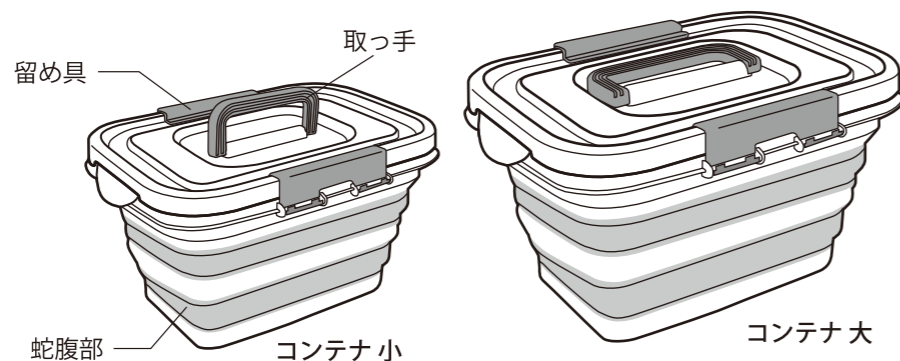

DS-18 デイズ フタ付おりたたみコンテナセット

取扱説明書

使用の際には取扱説明書をよく読んでから使用してください。
不適切な取扱いは事故につながります。
使用する方はこの取扱説明書を必ず保管してください。

各部の名称

●留め具の外し方

留め具の中央部に指をかけ、少し持ち上げるようにしてフタから外してください。

折りたたみについて

●使用時 (本体を伸ばす)

留め具を外し、いちどフタを外してから
本体底面を抑えて本体フチを上引き上げるようにして
折りたたまれた蛇腹部を一段ずつ引き伸ばします。
両側がバランスよく立ち上がるように伸ばしてください。

●収納時 (本体をたたむ)

フタを外してから、本体フチを手にあてて、一段ずつ折りたたんでください。
※フタをしたままで本体をたたまないでください。
※手指をはさまないようにご注意ください。

使用前の準備

- ご使用前には必ず、各部に異常がないことを確認してください。変形や破損などが生じている場合には使用しないでください。
- 品質には万全を期していますが、万が一不具合やご不明な点がある場合には使用しないで販売店またはお問い合わせフォームよりご相談ください。

※製品仕様は予告なく変更することがあります。

品質表示	
原料樹脂	本体：ポリプロピレン 蛇腹部：熱可塑性エラストマー
耐熱温度	本体：120℃、蛇腹部：80℃
耐冷温度	本体：-20℃、蛇腹部：-20℃
容量	小：7.5L、大：17L
寸法	使用時 小：約34.2×25×20.2cm 大：約45.2×31.8×22.8cm 収納時厚み 小：約6cm、大：約7cm
耐荷重	小：5kg、大：10kg

MADE IN CHINA