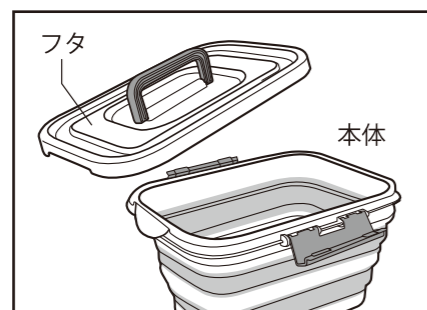

DS-18 デイズ フタ付おりたたみコンテナセット

取扱説明書

使用の際には取扱説明書をよく読んでから使用してください。
不適切な取扱いは事故につながります。
使用する方はこの取扱説明書を必ず保管してください。

各部の名称

●留め具の外し方

留め具の中央部に指をかけ、少し持ち上げるようにしてフタから外してください。

折りたたみについて

●使用時 (本体を伸ばす)

留め具を外し、いちどフタを外してから
本体底面を抑えて本体フチを上引き上げるようにして
折りたたまれた蛇腹部を一段ずつ引き伸ばします。
両側がバランスよく立ち上がるように伸ばしてください。

●収納時 (本体をたたむ)

フタを外してから、本体フチを手にあてて、一段ずつ折りたたんでください。
※フタをしたままで本体をたたまないでください。
※手指をはさまないようにご注意ください。

使用前の準備

- ご使用前には必ず、各部に異常がないことを確認してください。変形や破損などが生じている場合には使用しないでください。
- 品質には万全を期していますが、万が一不具合やご不明な点がある場合には使用しないで販売店またはお問い合わせフォームよりご相談ください。

※製品仕様は予告なく変更することがあります。

品質表示	
原料樹脂	本体：ポリプロピレン 蛇腹部：熱可塑性エラストマー
耐熱温度	本体：120℃、蛇腹部：80℃
耐冷温度	本体：-20℃、蛇腹部：-20℃
容量	小：7.5L、大：17L
寸法	使用時 小：約34.2×25×20.2cm 大：約45.2×31.8×22.8cm 収納時厚み 小：約6cm、大：約7cm
耐荷重	小：5kg、大：10kg

MADE IN CHINA