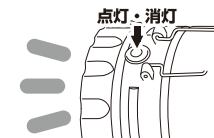

### ご使用方法(ランタンライト)

【ランタンライト点灯方法】  
本体上部を引き上げるとランタンライトが点灯します。

【ランタンライト消灯方法】  
引き上げた本体上部を元に戻す(下げる)と消灯します。

裏面につづく▷

### ご使用方法(懐中電灯・マルチハンドル)

【懐中電灯点灯方法】  
スイッチを押すと点灯します。もう一度スイッチを押すと消灯します。

【マルチハンドル】  
金具を横から押して、取り外せませす。ランタンライトとして使用する際は、縦持ち仕様でお使いください。懐中電灯として使用する際は、横持ち仕様でお使いください。

※品質には万全を期しておりますが、万一不具合やご不明な点がありましたら、ご使用にならずに(株)タマハシ問い合わせ先までご連絡ください。