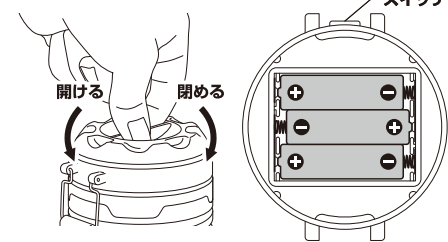

### 各部の名称

図はイメージです。

マルチハンドル

電池カバー

ランタンライト(COB3灯)

スイッチ

懐中電灯(LED1灯)

仕様	
品名	2WAYランタンライト
品番	CF-110
光源	ランタンライト COB(白色)3灯 懐中電灯 LED(白色)1灯
明るさ	COB / 200lm・LED / 60lm
乾電池の寿命(目安)	アルカリ電池使用目安: 常灯(ON)約6時間 (ランタンライト使用時)※電池の性能や使用条件により異なります。
電池	単3アルカリ乾電池3本(別売)
スイッチ	スライド式・プッシュ式

### ご使用の際の準備

上部の電池カバーをひねって取りはずし、表示されている乾電池の向きに従って、単3アルカリ乾電池3本をセットしてから、電池カバーを元に戻してください。ご使用になる前にまず、各機能がきちんと動くか必ず確認してください。