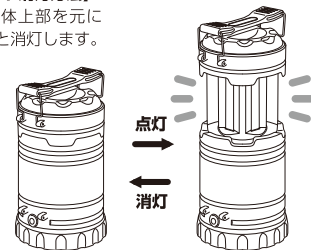

裏面につづく▷

ご使用方法(懐中電灯・マルチハンドル)

【懐中電灯点灯方法】
スイッチを押すと点灯します。もう一度スイッチを押すと消灯します。

【マルチハンドル】
金具を横から押して、取り外せませす。ランタンライトとして使用する際は、縦持ち仕様でお使いください。懐中電灯として使用する際は、横持ち仕様でお使いください。